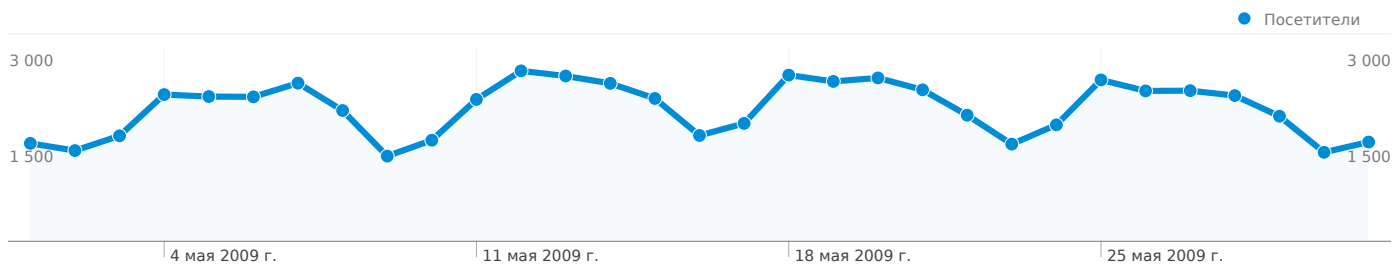

Использование сайта

Обзор посетителей

Наложение данных на карту world

Обзор источников трафика

Количество человек, посетивших этот сайт: 47 634

80 835 Посещения

47 634 Абсолютно уникальные посетители

198 763 Просмотры страниц

2,46 Среднее число просмотров

00:05:39 Длительность пребывания на сайте

71,08 % Показатель отказов

52,52 % Новые посещения

Технический профиль

Браузер	Посещения	% посещений	Скорость подключения	Посещения	% посещений
Opera	26 298	32,53 %	Unknown	61 971	76,66 %
Firefox	24 773	30,65 %	DSL	10 075	12,46 %
Internet Explorer	22 966	28,41 %	Cable	3 575	4,42 %
Chrome	3 576	4,42 %	Dialup	3 276	4,05 %
Safari	1 882	2,33 %	T1	1 872	2,32 %

Обзор источников трафика

Сравнение с: Сайт

Посещений, связанных со всеми источниками трафика: 80 835

16,82 % Прямой трафик

28,34 % Сайты-источники переходов

54,85 % Поисковые системы

■ Поисковые системы
44 334,00 (54,85 %)

Посещений: 80 835 (страны/регионы: 89)

Использование сайта

Страна/регион	Посещения	Страниц/посещение	Средняя длительность пребывания на сайте	Процент новых посещений	Показатель отказов
Посещения 80 835 % общей суммы, полученной на сайте: 100,00 %	Страниц/посещение 2,46 Средн. по сайту: 2,46 (0,00 %)	Средняя длительность пребывания на сайте 00:05:39 Средн. по сайту: 00:05:39 (0,00 %)	Процент новых посещений 52,64 % Средн. по сайту: 52,52 % (0,23 %)	Показатель отказов 71,08 % Средн. по сайту: 71,08 % (0,00 %)	
Russia	56 342	2,36	00:04:47	55,09 %	72,81 %
Ukraine	12 111	2,68	00:07:57	43,92 %	68,46 %
Belarus	2 180	2,84	00:10:31	45,55 %	64,72 %
Kazakhstan	1 600	3,14	00:10:31	54,94 %	65,00 %
Latvia	819	2,04	00:02:28	55,07 %	68,86 %
Sweden	759	2,13	00:04:45	60,74 %	70,88 %
Moldova	747	3,19	00:04:18	45,52 %	65,19 %
United States	612	2,14	00:03:11	65,36 %	76,63 %
Israel	574	2,59	00:04:23	40,94 %	67,60 %
Estonia	550	2,46	00:30:21	38,00 %	62,73 %