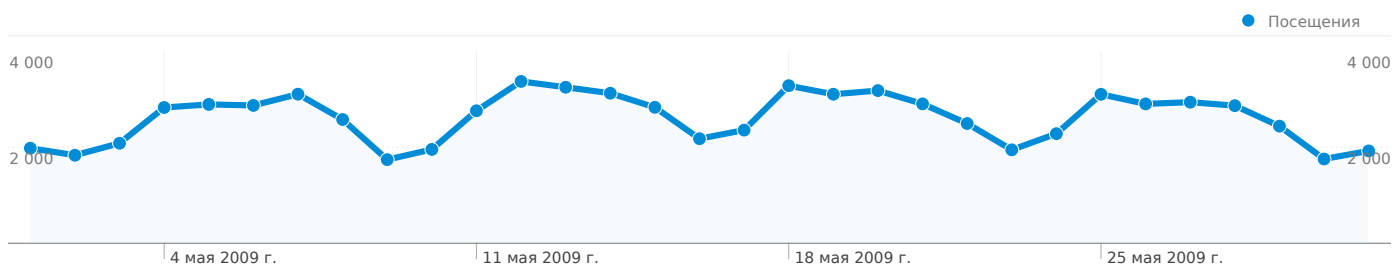

Использование сайта

Обзор посетителей

Наложение данных на карту world

Обзор источников трафика

Количество человек, посетивших этот сайт: 47 634

80 835 Посещения

47 634 Абсолютно уникальные посетители

198 763 Просмотры страниц

2,46 Среднее число просмотров

00:05:39 Длительность пребывания на сайте

71,08 % Показатель отказов

52,52 % Новые посещения

Технический профиль

Браузер	Посещения	% посещений	Скорость подключения	Посещения	% посещений
Opera	26 298	32,53 %	Unknown	61 971	76,66 %
Firefox	24 773	30,65 %	DSL	10 075	12,46 %
Internet Explorer	22 966	28,41 %	Cable	3 575	4,42 %
Chrome	3 576	4,42 %	Dialup	3 276	4,05 %
Safari	1 882	2,33 %	T1	1 872	2,32 %

Обзор источников трафика

Сравнение с: Сайт

Посещений, связанных со всеми источниками трафика: 80 835

16,82 % Прямой трафик

28,34 % Сайты-источники переходов

54,85 % Поисковые системы

■ Поисковые системы
44 334,00 (54,85 %)