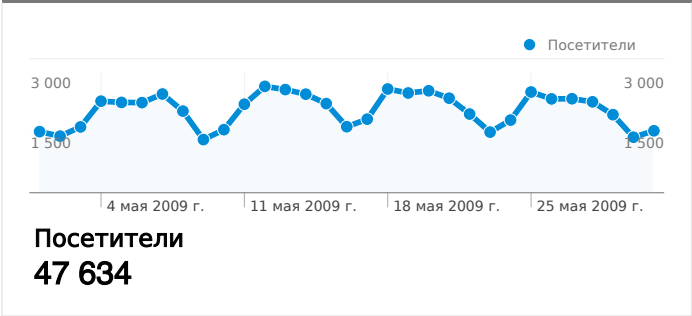

Использование сайта

Обзор посетителей

Наложение данных на карту world

Обзор источников трафика

Количество человек, посетивших этот сайт: 47 634

80 835 Посещения

47 634 Абсолютно уникальные посетители

198 763 Просмотры страниц

2,46 Среднее число просмотров

00:05:39 Длительность пребывания на сайте

71,08 % Показатель отказов

52,52 % Новые посещения

Технический профиль

Браузер	Посещения	% посещений	Скорость подключения	Посещения	% посещений
Opera	26 298	32,53 %	Unknown	61 971	76,66 %
Firefox	24 773	30,65 %	DSL	10 075	12,46 %
Internet Explorer	22 966	28,41 %	Cable	3 575	4,42 %
Chrome	3 576	4,42 %	Dialup	3 276	4,05 %
Safari	1 882	2,33 %	T1	1 872	2,32 %

Посещений: 80 835 (страны/регионы: 89)

Использование сайта

Страна/регион	Посещения	Страниц/посещение	Средняя длительность пребывания на сайте	Процент новых посещений	Показатель отказов
Посещения 80 835 % общей суммы, полученной на сайте: 100,00 %	Страниц/посещение 2,46 Средн. по сайту: 2,46 (0,00 %)	Средняя длительность пребывания на сайте 00:05:39 Средн. по сайту: 00:05:39 (0,00 %)	Процент новых посещений 52,64 % Средн. по сайту: 52,52 % (0,23 %)	Показатель отказов 71,08 % Средн. по сайту: 71,08 % (0,00 %)	
Russia	56 342	2,36	00:04:47	55,09 %	72,81 %
Ukraine	12 111	2,68	00:07:57	43,92 %	68,46 %
Belarus	2 180	2,84	00:10:31	45,55 %	64,72 %
Kazakhstan	1 600	3,14	00:10:31	54,94 %	65,00 %
Latvia	819	2,04	00:02:28	55,07 %	68,86 %
Sweden	759	2,13	00:04:45	60,74 %	70,88 %
Moldova	747	3,19	00:04:18	45,52 %	65,19 %
United States	612	2,14	00:03:11	65,36 %	76,63 %
Israel	574	2,59	00:04:23	40,94 %	67,60 %
Estonia	550	2,46	00:30:21	38,00 %	62,73 %