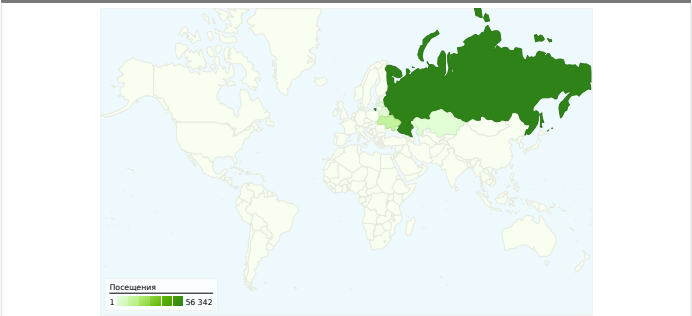

Использование сайта

Обзор посетителей

Наложение данных на карту world

Обзор источников трафика

Количество человек, посетивших этот сайт: 47 634

80 835 Посещения

47 634 Абсолютно уникальные посетители

198 763 Просмотры страниц

Обзор источников трафика

Сравнение с: Сайт

Посещений, связанных со всеми источниками трафика: 80 835

16,82 % Прямой трафик

28,34 % Сайты-источники переходов

54,85 % Поисковые системы

■ Поисковые системы
44 334,00 (54,85 %)

Посещений: 80 835 (страны/регионы: 89)

Использование сайта

Страна/регион	Посещения	Страниц/посещение	Средняя длительность пребывания на сайте	Процент новых посещений	Показатель отказов
Посещения 80 835 % общей суммы, полученной на сайте: 100,00 %	Страниц/посещение 2,46 Средн. по сайту: 2,46 (0,00 %)	Средняя длительность пребывания на сайте 00:05:39 Средн. по сайту: 00:05:39 (0,00 %)	Процент новых посещений 52,64 % Средн. по сайту: 52,52 % (0,23 %)	Показатель отказов 71,08 % Средн. по сайту: 71,08 % (0,00 %)	
Russia	56 342	2,36	00:04:47	55,09 %	72,81 %
Ukraine	12 111	2,68	00:07:57	43,92 %	68,46 %
Belarus	2 180	2,84	00:10:31	45,55 %	64,72 %
Kazakhstan	1 600	3,14	00:10:31	54,94 %	65,00 %
Latvia	819	2,04	00:02:28	55,07 %	68,86 %
Sweden	759	2,13	00:04:45	60,74 %	70,88 %
Moldova	747	3,19	00:04:18	45,52 %	65,19 %
United States	612	2,14	00:03:11	65,36 %	76,63 %
Israel	574	2,59	00:04:23	40,94 %	67,60 %
Estonia	550	2,46	00:30:21	38,00 %	62,73 %