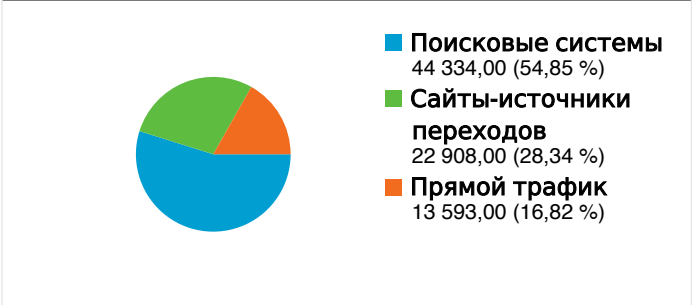

Использование сайта

Обзор посетителей

Наложение данных на карту world

Обзор источников трафика

Количество человек, посетивших этот сайт: 47 634

80 835 Посещения

47 634 Абсолютно уникальные посетители

198 763 Просмотры страниц